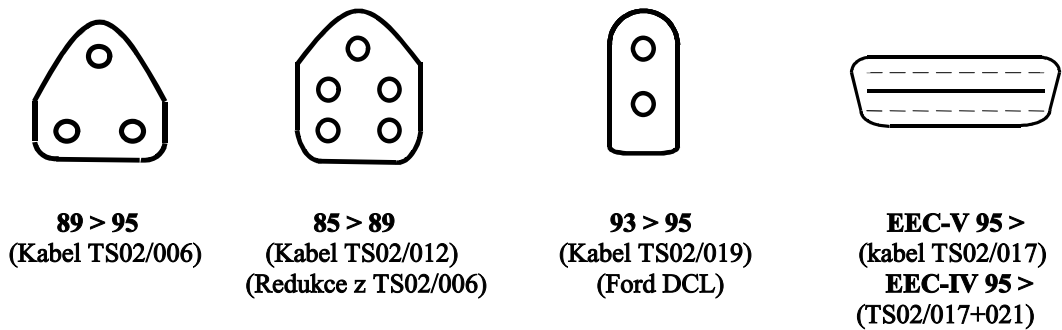

Umístění diagnostických zásuvek ve vozech automobilky FORD:

Vyobrazení zásuvek FORD