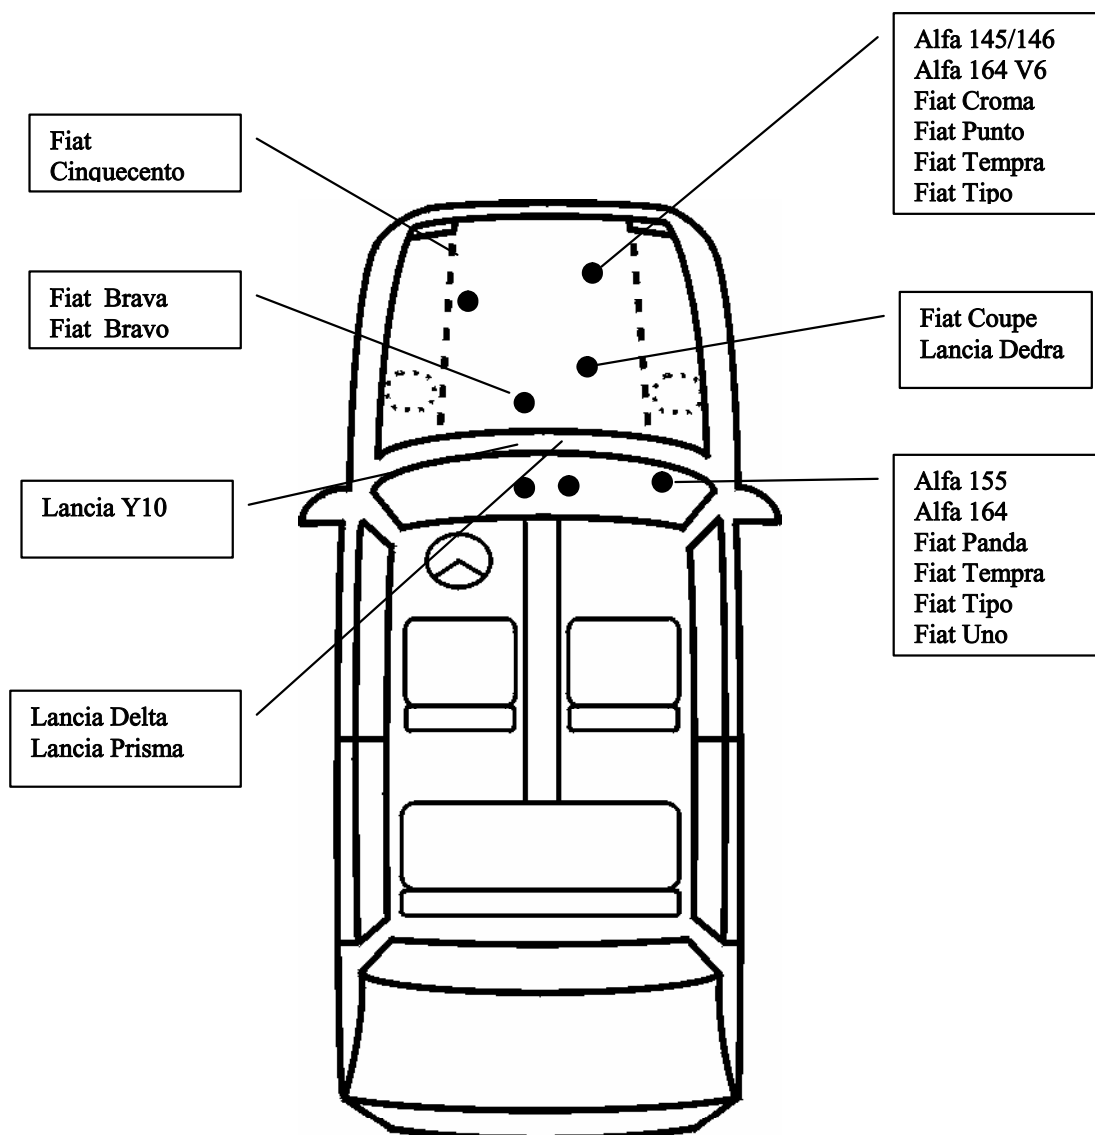

Diagnostický tester TS02 - Seznam diagnostikovatelných automobilů

Značka	Model	Rok v.	Typ motoru	Systém	Chyby/Param	Modul	Verze	Kabel
LANCIA	Delta		2.0 4WD	IAW 04E.03	Ano/Ano	FIAT,ALFA,LANC. Marelli IAW	5.0	TS02/008
	Delta		2.0 Integrale	IAW 04E.03	Ano/Ano	FIAT,ALFA,LANC. Marelli IAW	5.0	TS02/008
	Delta		2.0 Integrale 16V	IAW 04W	Ano/Ano	FIAT,ALFA,LANC. Marelli IAW	5.0	TS02/008
	Delta	92-95	2.0 Integrale 16V	IAW 4WA	Ano/Ano	FIAT,ALFA,LANC. Marelli IAW	5.0	TS02/008
	Delta	92-95	2.0 Integrale 16V	IAW 4WG	Ano/Ano	FIAT,ALFA,LANC. Marelli IAW	5.0	TS02/008
	Delta		2.0 Integrale Kat	IAW 047	Ano/Ano	FIAT,ALFA,LANC. Marelli IAW	5.0	TS02/008
	Delta	92-95	2.0 T 16V Kat	IAW 4WB	Ano/Ano	FIAT,ALFA,LANC. Marelli IAW	5.0	TS02/008
	Delta		2.0 T 4WD	IAW 04E.03	Ano/Ano	FIAT,ALFA,LANC. Marelli IAW	5.0	TS02/008
	Prisma	88-93	1.6	IAW 02P.04	Ano/Ano	FIAT,ALFA,LANC. Marelli IAW	5.0	TS02/008
	Prisma	88-93	1.6	IAW 02P.03	Ano/Ano	FIAT,ALFA,LANC. Marelli IAW	5.0	TS02/008
	Prisma	88-93	1.6	IAW 04P.07	Ano/Ano	FIAT,ALFA,LANC. Marelli IAW	5.0	TS02/008
	Prisma	88-90	2.0 4WD	IAW 02G.03	Ano/Ano	FIAT,ALFA,LANC. Marelli IAW	5.0	TS02/008
	Prisma	88-90	2.0 4WD	IAW 02G.04	Ano/Ano	FIAT,ALFA,LANC. Marelli IAW	5.0	TS02/008
	Prisma	88-90	2.0 4WD	IAW 04G.07	Ano/Ano	FIAT,ALFA,LANC. Marelli IAW	5.0	TS02/008
	Prisma	88-90	2.0 4WD Kat	IAW 04H.06	Ano/Ano	FIAT,ALFA,LANC. Marelli IAW	5.0	TS02/008
	THEMA	93-96	2.0 16V Kat	MOTRONIC M1.7	Ano/Ano	FIAT,ALFA,LANC. Bosch	5.5	TS02/008
	THEMA	93-96	3.0 V6 Kat	MOTRONIC M1.7	Ano/Ano	FIAT,ALFA,LANC. Bosch	5.5	TS02/008
	Y	95-96	1.1	IAW 16F.EB	Ano/Ano	FIAT,ALFA,LANC. Marelli IAW	5.0	TS02/008
	Y	92-96	1.1	MONOMOTRONIC MA 1.7	Ano/Ano	FIAT,ALFA,LANC. Bosch	5.5	TS02/008
	Y	95-96	1.2	IAW 16F.ET	Ano/Ano	FIAT,ALFA,LANC. Marelli IAW	5.0	TS02/008
Y	95-96	1.2	IAW 16F.EU	Ano/Ano	FIAT,ALFA,LANC. Marelli IAW	5.0	TS02/008	
Y	95-97	1.4	MONOMOTRONIC MA 1.7.3	Ano/Ano	FIAT,ALFA,LANC. Bosch	5.5	TS02/008	

UPOZORNĚNÍ !!!!!

Některé typy automobilů mohou být osazeny jiným typem řídicí jednotky(jiný výrobce atd.) kterou tato verze software nepodporuje.

Umístění diagnostických zásuvek ve vozích automobilek FIAT, ALFA ROMEO, LANCIA:

Obr. 1: