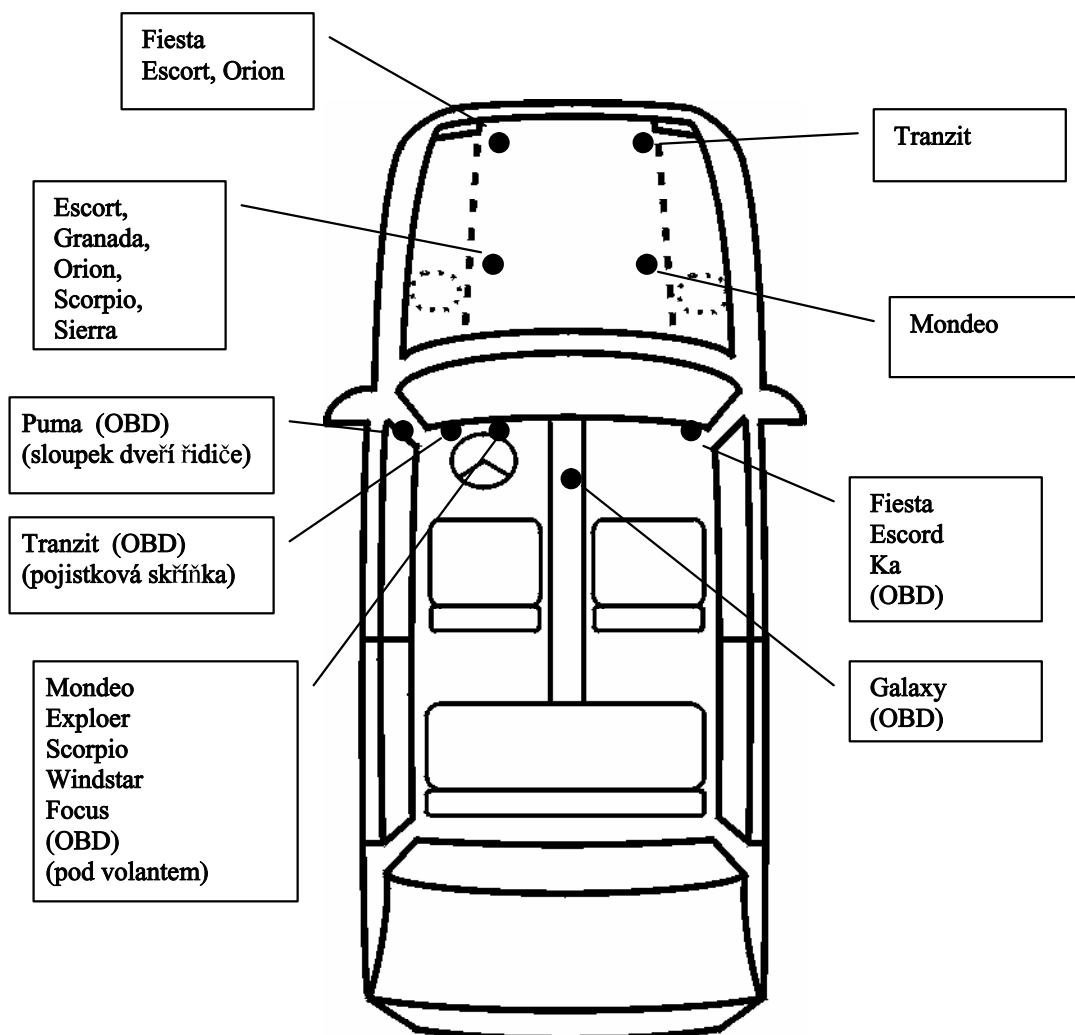

Umístění diagnostických zásuvek ve vozech automobilky FORD:

Obr. 1: