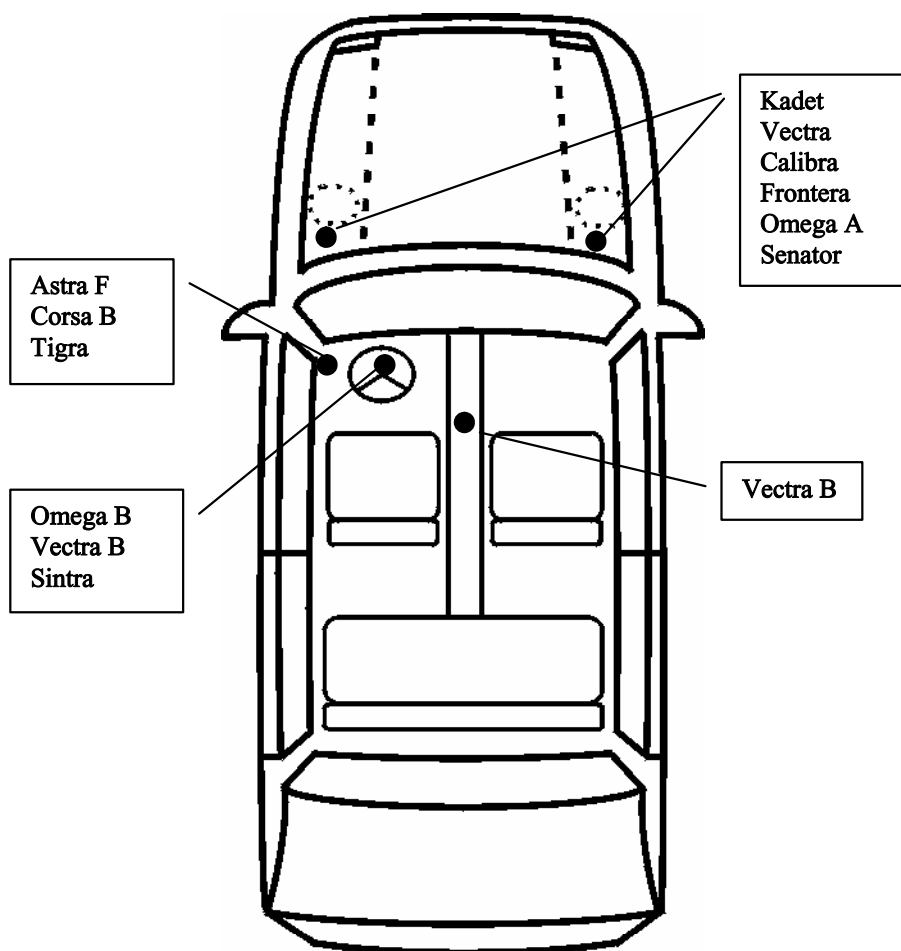

Umístění diagnostických zásuvek ve vozzech automobilky OPEL:

Obr.1

Značka	Model	Rok v.	Typ motoru	Systém	Chyby/Param	Modul	Verze	Kabel
	ABS	-94		ABS Bosch	Ano/Ne	PEUGEOT,CITROEN ABS - BC	1.1	TS02/015
	ABS	-94		ABS Bendix	Ano/Ne	PEUGEOT,CITROEN ABS - BC	1.1	TS02/015
	ABS	96-		Bosch ABS 5.3	Ano/Ano	PEUGEOT,CITROEN ABS	1.0	TS02/016
	ABS	95-		TEVES MK4	Ano/Ano	PEUGEOT,CITROEN ABS	1.0	TS02/015-016
	ABS	96-		TEVES MK20E	Ano/Ano	PEUGEOT,CITROEN ABS	1.0	TS02/015-016
	Airbag	97-		AKF Autoliv	Ano/Ne	PEUGEOT,CITROEN Airbag	1.0	TS02/016-018
	106	93-96	1.0i (CDY/CDZ)	SPI Bosch MA3.0	Ano/Ano	PEUGEOT,CITROEN Benzin	1.0	TS02/015
	106	96-99	1.0i (CDY/CDZ)	SPI Bosch MA3.1	Ano/Ano	PEUGEOT,CITROEN Benzin	1.0	TS02/015-016
	106	96-99	1.0i (HDZ)	SPI Bosch MA3.1	Ano/Ano	PEUGEOT,CITROEN Benzin	1.0	TS02/015-016
	106	92-94	1.1i (HDZ)	Mono-Jetronic A2.2	Ano/Ne	PEUGEOT,CITROEN Motor - BC	5.3	TS02/015
	106	94-98	1.1i (HDZ/HDY)	SPI MM FD G6	Ano/Ne	PEUGEOT,CITROEN Motor - BC	5.3	TS02/015
	106	96-00	1.1i (HDZ)	SPI Bosch MA3.1	Ano/Ano	PEUGEOT,CITROEN Benzin	1.0	TS02/015-016
	106	00-	1.1i (HFX)	MPI Bosch M7.4.4	Ano/Ne	PEUGEOT,CITROEN Benzin	1.0	TS02/016
	106	92-94	1.4i (KDZ/KFY)	MPI Bosch MP3.1	Ano/Ano	PEUGEOT,CITROEN Benzin	1.0	TS02/015
	106	91-96	1.4i (KFX)	SPI MM FD G6	Ano/Ne	PEUGEOT,CITROEN Motor - BC	5.3	TS02/015
	106	92-94	1.4i (KDX)	SPI MM FD G6	Ano/Ne	PEUGEOT,CITROEN Motor - BC	5.3	TS02/015
	106	92-94	1.4i (KDX)	SPI Bosch MA3.0	Ano/Ano	PEUGEOT,CITROEN Benzin	1.0	TS02/015
	106	96-00	1.4i (KFX)	MPI MM IAW 1AP	Ano/Ano	PEUGEOT,CITROEN Benzin	1.0	TS02/015-016
	106	98-01	1.4i (KFX)	MPI Bosch MP 7.3	Ano/Ano	PEUGEOT,CITROEN Benzin	1.0	TS02/016
	106	00-	1.4i (KFW)	MPI SAGEM S2000	Ano/Ne	PEUGEOT,CITROEN Benzin	1.0	TS02/016
	106	94-96	1.6i (NFW/NFY)	MPI MM 8P	Ano/Ano	PEUGEOT,CITROEN Benzin	1.0	TS02/016
	106	97-01	1.6i (NFZ)	MPI Bosch MP5.2	Ano/Ano	PEUGEOT,CITROEN Benzin	1.0	TS02/015-016
	106	97-01	1.6i (NFX)	MPI MM IAW 1AP	Ano/Ano	PEUGEOT,CITROEN Benzin	1.0	TS02/015-016
	106	00-	1.6i (NFV)	MPI Bosch M7.4.4	Ano/Ne	PEUGEOT,CITROEN Benzin	1.0	TS02/016
	205	93-96	1.0i (CDZ/CDY)	SPI Bosch MA3.0	Ano/Ano	PEUGEOT,CITROEN Benzin	1.0	TS02/015
	205	89-96	1.1i (HDZ)	Mono-Jetronic A2.2	Ano/Ne	PEUGEOT,CITROEN Motor - BC	5.3	TS02/015
	205	89-96	1.1i (HDZ/HDY)	SPI MM FD G6	Ano/Ne	PEUGEOT,CITROEN Motor - BC	5.3	TS02/015
	205	90-96	1.4i (KDZ/KFY)	Mono-Jetronic A2.2	Ano/Ne	PEUGEOT,CITROEN Motor - BC	5.3	TS02/015
	205	94-97	1.4i (KDX)	SPI Bosch MA3.0	Ano/Ano	PEUGEOT,CITROEN Benzin	1.0	TS02/015
	205	90-92	1.6i (BDY)	MPI MM IAW G5	Ano/Ne	PEUGEOT,CITROEN Motor - BC	5.3	TS02/015
	205	92-96	1.6i (BDY)	SPI MM FD G6	Ano/Ne	PEUGEOT,CITROEN Motor - BC	5.3	TS02/015
	205	90-94	1.9i (DKZ)	Motronic M1.3	Ano/Ne	PEUGEOT,CITROEN Motor - BC	5.3	TS02/015
	206	98-01	1.1i (NFZ)	MPI MM IAW 1AP	Ano/Ano	PEUGEOT,CITROEN Benzin	1.0	TS02/016
	206	96-00	1.1i (HDZ/HDY)	SPI Bosch MA3.1	Ano/Ano	PEUGEOT,CITROEN Benzin	1.0	TS02/016
	206	00-	1.1i (HFX)	MPI MM IAW 48P	Ano/Ano	PEUGEOT,CITROEN Benzin	1.0	TS02/016
	206	98-00	1.4i (KFX)	MPI MM IAW 1AP	Ano/Ano	PEUGEOT,CITROEN Benzin	1.0	TS02/016
	206	99-01	1.4i (KFX)	MPI Bosch MP 7.3	Ano/Ano	PEUGEOT,CITROEN Benzin	1.0	TS02/016

PEUGEOT