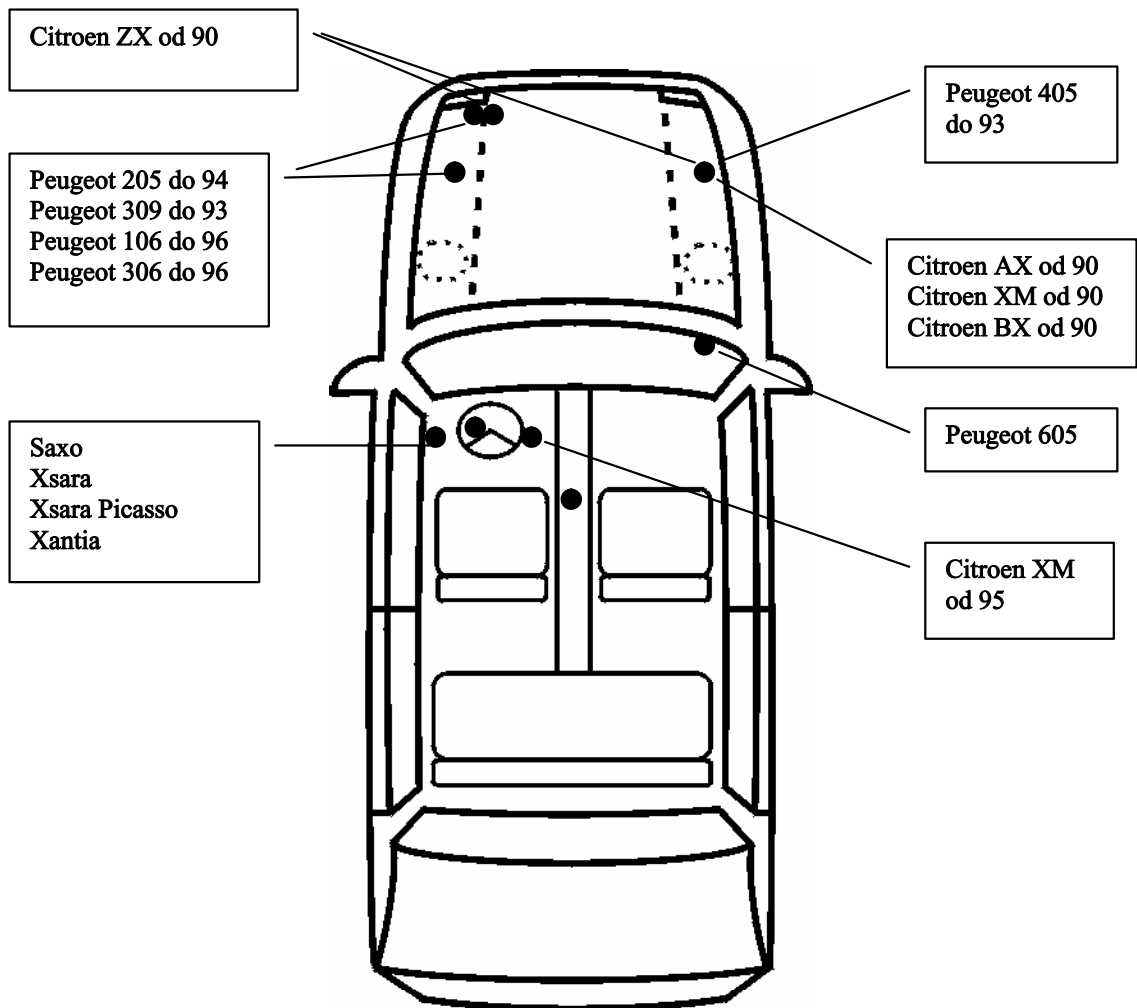

Umístění diagnostických zásuvek ve vozích automobilek PEUGEOT a CITROEN:

ZELENÁ zásuvka – řídicí jednotka motoru,
ČERNÁ zásuvka – řídicí jednotka ABS

Obr. 1: