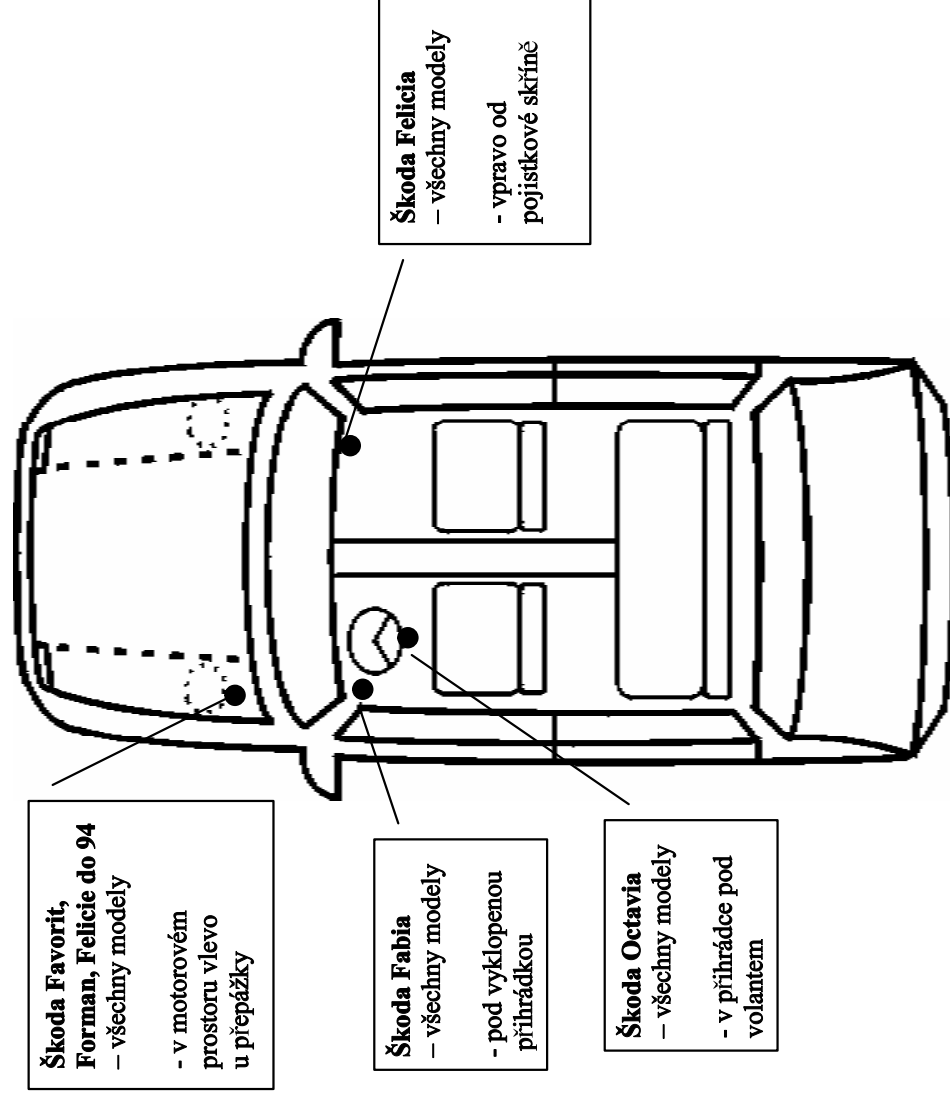

Umístění diagnostických zásuvek ve vozech automobilky VW group:

Obr. 1 ŠKODA