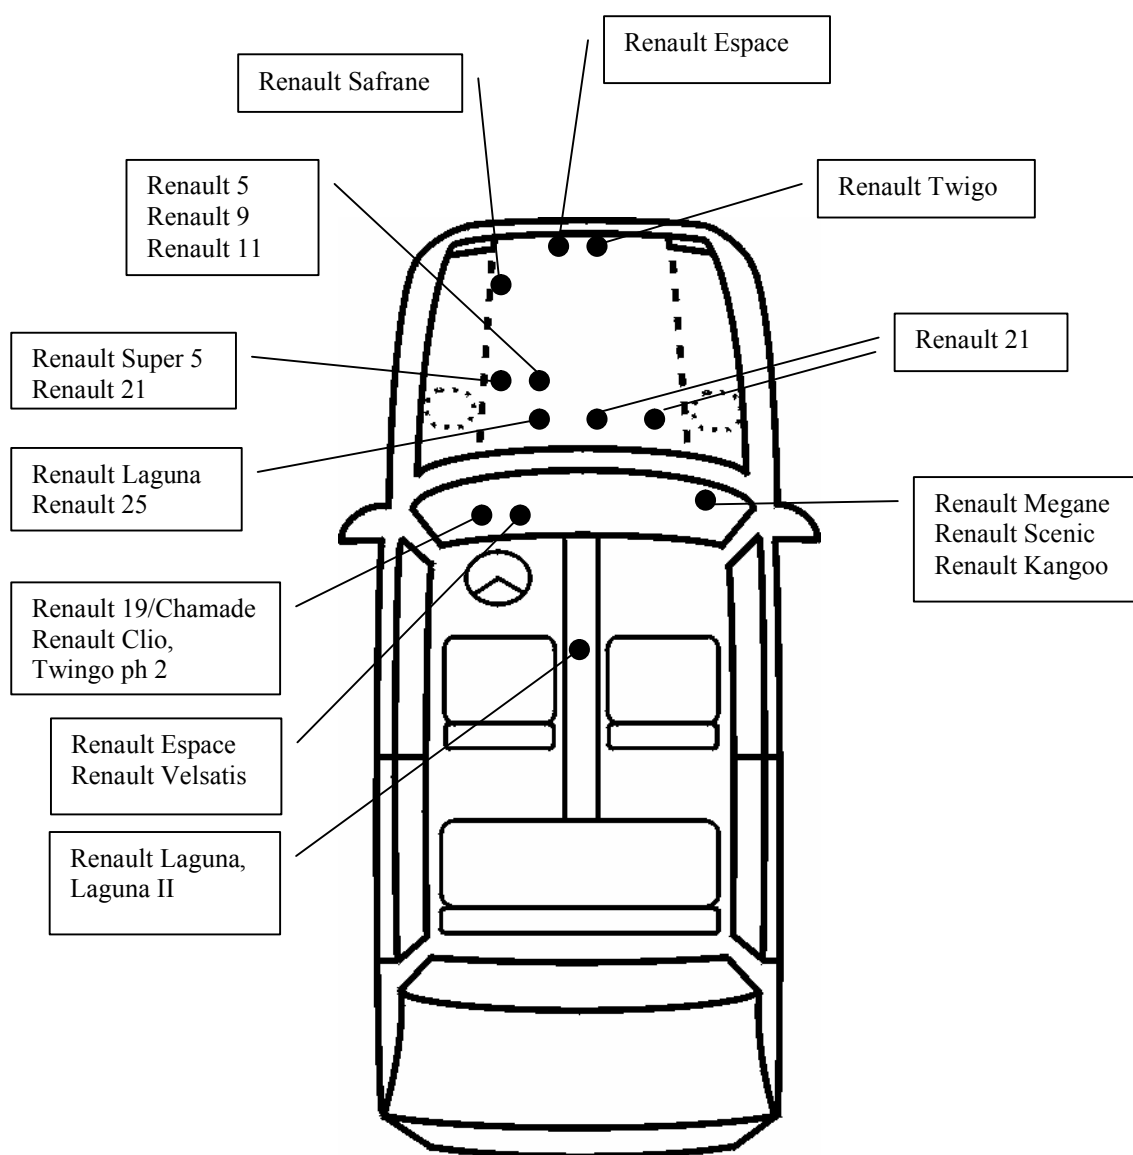

Umístění diagnostických zásuvek ve vozích automobilek RENAULT:

Vyobrazení zásuvky Renault - OBD
(kabel TS02/010)

Obr. 1: